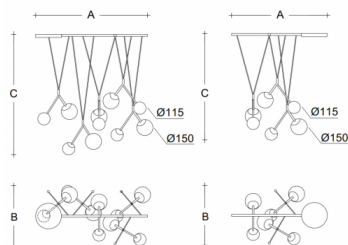

Typ: závěsné svítidlo

Stínítko: bílé ručně fukané trojvrstvé sklo opál mat

Kovové části: ocelový plech lakovaný RAL 9003 (.60) nebo RAL 9005 (.61)

Závěs: bílý nebo černý kabel

W	K	Světelný tok modulu lm	Světelný tok svítidla lm	A	B	C	DALI 2	☒	☒	☒	☒	☒	☒
27,2	4000	4368	3680	900	550	1000	M	-	-	Q*	-	-	8000

A: 900 mm

B: 550 mm

C: 1000 mm

Dali 2: Dostupné

Pohybový senzor: Nedostupné

Nouzový modul: Nedostupné

Bluetooth ovládání: Dostupné na poptávku

Track systém: Nedostupné

Zavěšení do sádkartonu: Nedostupné

Hmotnost: 8000 g