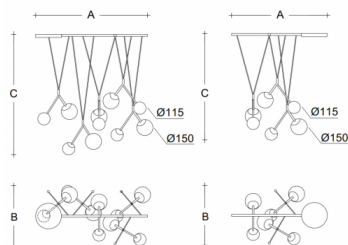

ZED ZL5.L1.Z100.XY

Typ: závěsné svítidlo

Stínítko: bílé ručně fukané trojvrstvé sklo opál mat

Kovové části: ocelový plech lakovaný RAL 9003 (.60) nebo RAL 9005 (.61)

Závěs: bílý nebo černý kabel

W	K	Světelný tok modulu lm	Světelný tok svítidla lm	A	B	C	DALI 2	☺	☺	Bluetooth	☰	☰	☰
45,3	3000	6740	5662	1050	570	1130	M	-	-	Q*	-	-	11700

A: 1050 mm

B: 570 mm

C: 1130 mm

Dali 2: Dostupné

Pohybový senzor: Nedostupné

Nouzový modul: Nedostupné

Bluetooth ovládání: Dostupné na poptávku

Track systém: Nedostupné

Zavěšení do sádkartonu: Nedostupné

Hmotnost: 11700 g