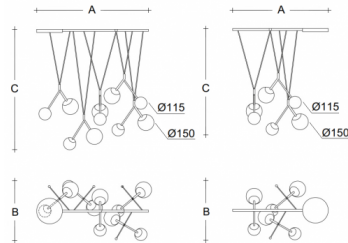

Typ: závěsné svítidlo

Stínítko: bílé ručně fukané trojvrstvé sklo opál mat

Kovové části: ocelový plech lakovaný RAL 9003 (.60) nebo RAL 9005 (.61)

Závěs: bílý nebo černý kabel

W	K	Světelný tok modulu lm	Světelný tok svítidla lm	A	B	C	DALI 2	☒	☒	☒	☒	☒	☒	☒
45,3	4000	7280	6116	1050	570	1130	M	-	-	Q*	-	-	-	11700

A: 1050 mm

B: 570 mm

C: 1130 mm

Dali 2: Dostupné

Pohybový senzor: Nedostupné

Nouzový modul: Nedostupné

Bluetooth ovládání: Dostupné na poptávku

Track systém: Nedostupné

Zavěšení do sádkartonu: Nedostupné

Hmotnost: 11700 g