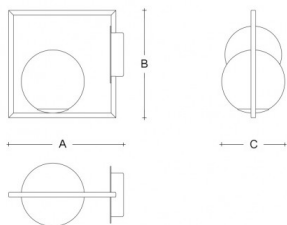

PALA SR.11.P1.45

Typ: stropní a nástěnné svítidlo

Stínítko: bílé ručně foukané trojvrstvé sklo opál mat

Kovové části: ocelový plech lakovaný RAL 9005 (.45) nebo s odrazným vysoce leštěným pomosazeným terčem (.45M)

		A	B	C			
G9	1x60W(max 5W LED)	365	340	200	-	-	3000

IK kód: IK01

Patice: G9

Světelný zdroj: 1x60W(max 5W LED)

A: 365 mm

B: 340 mm

C: 200 mm

Pohybový senzor: Nedostupné

Track systém: Nedostupné

Hmotnost: 3000 g