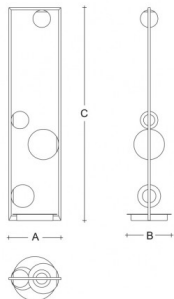

PALA LR.11.P4.45M

Typ: stojanové svítidlo

Stínítko: bílé ručně fukané trojvrstvé sklo opál mat

Kovové části: ocelový plech lakovaný RAL 9005 odrazným vysoce leštěným pomosazeným terčem (.45M)

		A	B	C			
G9 1x60W + 1x48W + 2x33W(max 4x5W LED)	340	290	1400	-	-	9000	

IK kód: IK01

Patice: G9

Světelný zdroj: 1x60W + 1x48W + 2x33W(max 4x5W LED)

A: 340 mm

B: 290 mm

C: 1400 mm

Pohybový senzor: Nedostupné

Track systém: Nedostupné