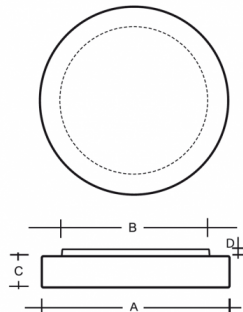

TENDO PMMA S26.K4.TEZ2.Y

Typ: stropní a nástěnné svítidlo

Stínítko: akrylátové sklo PMMA

Těleso svítidla: ocelový plech bíle lakovaný

W	K	Světelný tok modulu lm	Světelný tok svítidla lm	A	B	C	D	DALI 2	IK10	IK11	Bluetooth	Modul	Weight	
12,5	4000	1771	1273	300	260	70	20	M	-	-	Q*	-	-	1200

Světelný tok svítidla: 1273 lm

A: 300 mm

B: 260 mm

C: 70 mm

D: 20 mm

Dali 2: Dostupné

Pohybový senzor: Nedostupné

Nouzový modul: Nedostupné