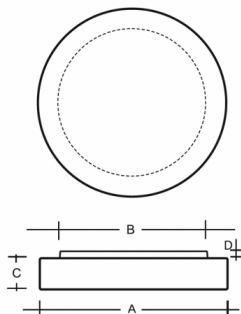

TENDO PMMA S33.K4.TEZ3.Y

**Type:** luminaire de plafond et mural

**Abat-jour:** verre acrylique PMMA

**Luminaire:** tôle en acier peint en blanc

W	K	Module luminous flux lm	Luminaire luminous flux lm	A	B	C	D	DALI 2	☺	☺	☺	☺	☺	☺
23,3	4000	3197	2397	370	330	70	20	M	O*	P*	Q*	-	-	1900

**Luminaire luminous flux:** 2397 lm

**A:** 370 mm

**B:** 330 mm

**C:** 70 mm

**D:** 20 mm

**Dali 2:** Disponible

**Capteur de mouvement:** Disponible sur demande

**Module d'urgence:** Disponible sur demande