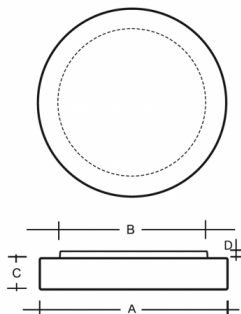

TENDO PMMA S44.K2.TEZ4.Y

Type: luminaire de plafond et mural

Abat-jour: verre acrylique PMMA

Luminaire: tôle en acier peint en blanc

W	K	Module luminous flux lm	Luminaire luminous flux lm	A	B	C	D	DALI 2	🚶	🚪	📶	📄	👤	
44,5	4000	6087	4470	460	440	80	20	M	O*	P*	Q*	-	-	2600

Luminaire luminous flux: 4470 lm

A: 460 mm

B: 440 mm

C: 80 mm

D: 20 mm

Dali 2: Disponible

Capteur de mouvement: Disponible sur demande

Module d'urgence: Disponible sur demande