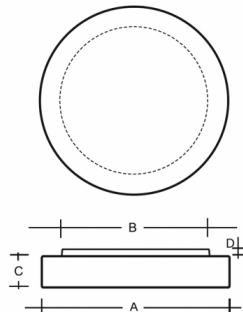

TENDO PMMA S44.K4.TEZ4.Y

Typ: stropní a nástěnné svítidlo

Stínítko: akrylátové sklo PMMA

Těleso svítidla: ocelový plech bíle lakovaný

W	K	Světelný tok modulu lm	Světelný tok svítidla lm	A	B	C	D	DALI 2	IK10	IP40	LED	CRI >90	TW	
29	4000	4133	3055	460	440	80	20	M	O*	P*	Q*	-	-	2600

Světelný tok svítidla: 3055 lm

A: 460 mm

B: 440 mm

C: 80 mm

D: 20 mm

Dali 2: Dostupné

Pohybový senzor: Dostupné na poptávku

Nouzový modul: Dostupné na poptávku