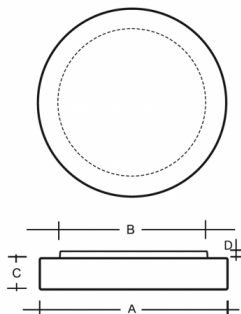

TENDO PMMA S44.K4.TEZ4.Y

Type: luminaire de plafond et mural

Abat-jour: verre acrylique PMMA

Luminaire: tôle en acier peint en blanc

W	K	Module luminous flux lm	Luminaire luminous flux lm	A	B	C	D	DALI 2	🚶	🚪	📶	📄	👤	
29	4000	4133	3055	460	440	80	20	M	O*	P*	Q*	-	-	2600

Luminaire luminous flux: 3055 lm

A: 460 mm

B: 440 mm

C: 80 mm

D: 20 mm

Dali 2: Disponible

Capteur de mouvement: Disponible sur demande

Module d'urgence: Disponible sur demande