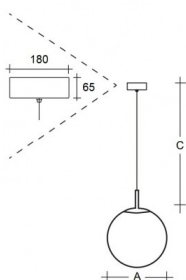

W	K	Světelný tok modulu lm	Světelný tok svítidla lm	A	C	DALI 2	IK01	IP20	Bluetooth	Track	Weight
48,5	4000	7800	7020	400	2000	M	-	P*	Q*	-	6000

**Napětí:** 230V

**IK kód:** IK01

**Předřadník:** Driver

**CRI:** >90