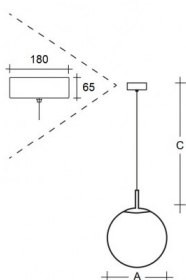

POLARIS ZKS.P ZKS.P7.400.XM

Typ: závěsné svítidlo

Stínítko: bílé ručně foukané trojvrstvé sklo opál mat

Kovové části: ocelový plech lakovaný RAL 9003 (.31), RAL 9005 (.61), RAL chrom (.77), chrom (.80) nebo mosaz (.84)

Závěs: samonosný vodič bílé nebo černé barvy vyztužený ocelovým lankem

Svítidla POLARIS ZKS.P jsou v základní výbavě **dodávaná jako DALI stmívatelná**. Driver svítidla je umístěný ve stropní rozetě.