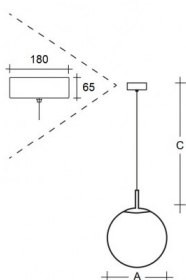

POLARIS ZKS.P ZKS.P7.500.XM

Typ: závěsné svítidlo

Stínítko: bílé ručně foukané trojvrstvé sklo opál mat

Kovové části: ocelový plech lakovaný RAL 9003 (.31), RAL 9005 (.61), RAL chrom (.77), chrom (.80) nebo mosaz (.84)

Závěs: samonosný vodič bílé nebo černé barvy vyztužený ocelovým lankem

Svítidla POLARIS ZKS.P jsou v základní výbavě **dodávaná jako DALI stmívatelná**. Driver svítidla je umístěný ve stropní rozetě.