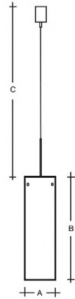

MAIA B ZK.L1B.M500.Y

Typ: závěsné svítidlo

Stínítko: bílé ručně foukané trojvrstvé sklo opál mat

Kovové části: ocelový plech bíle lakovaný

Závěs: samonosný vodič bílé barvy vyztužený ocelovým lankem

Driver svítidla je umístěný přímo ve svítidle.

W	K	Světelný tok modulu lm	Světelný tok svítidla lm	A	B	C	DALI 2	IK01	IK02	Bluetooth	Track	Weight	
21,7	3000	3011	2260	150	500	2000	M	-	P*	Q*	R*	D*	3800

Napětí: 230V

IK kód: IK01

Předřadník: Driver

CRI: >90

Životnost LED: L80/F10 50000 hodin

Watt: 21,7 W

Teplota chromatičnosti: 3000 K

Světelný tok modulu: 3011 lm

Světelný tok svítidla: 2260 lm

A: 150 mm

B: 500 mm

C: 2000 mm