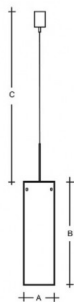

MAIA B ZK.L1B.M320.Y

**Typ:** závěsné svítidlo

**Stínítko:** bílé ručně foukané trojvrstvé sklo opál mat

**Kovové části:** ocelový plech bíle lakovaný

**Závěs:** samonosný vodič bílé barvy vyztužený ocelovým lankem

Driver svítidla je umístěný přímo ve svítidle.

| W    | K    | Světelný tok modulu lm | Světelný tok svítidla lm | A   | B   | C    | DALI 2 | IK01 | IK02 | Bluetooth | Track | Weight |      |
|------|------|------------------------|--------------------------|-----|-----|------|--------|------|------|-----------|-------|--------|------|
| 14,5 | 3000 | 2007                   | 1503                     | 150 | 320 | 2000 | M      | -    | P*   | Q*        | R*    | D*     | 2800 |

**Světelný tok svítidla:** 1503 lm

**A:** 150 mm

**B:** 320 mm

**C:** 2000 mm

**Dali 2:** Dostupné

**Pohybový senzor:** Nedostupné

**Nouzový modul:** Dostupné na poptávku

**Bluetooth ovládání:** Dostupné na poptávku