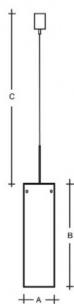

MAIA B ZK.L2B.M500.Y

**Typ:** závěsné svítidlo

**Stínítko:** bílé ručně fukané trojvrstvé sklo opál mat

**Kovové části:** ocelový plech bíle lakovaný

**Závěs:** samonosný vodič bílé barvy vyztužený ocelovým lankem

Driver svítidla je umístěný přímo ve svítidle.

| W    | K    | Světelný tok modulu lm | Světelný tok svítidla lm | A   | B   | C    | DALI 2 | IK01 | IK02 | Bluetooth | Track | Weight |      |
|------|------|------------------------|--------------------------|-----|-----|------|--------|------|------|-----------|-------|--------|------|
| 21,7 | 4000 | 3154                   | 2368                     | 150 | 500 | 2000 | M      | -    | P*   | Q*        | R*    | D*     | 3800 |

**Napětí:** 230V

**IK kód:** IK01

**Předřadník:** Driver

**CRI:** >90

**Životnost LED:** L80/F10 50000 hodin

**Watt:** 21,7 W

**Teplota chromatičnosti:** 4000 K

**Světelný tok modulu:** 3154 lm

**Světelný tok svítidla:** 2368 lm

**A:** 150 mm

**B:** 500 mm

**C:** 2000 mm

**Dali 2:** Dostupné

**Pohybový senzor:** Nedostupné

**Nouzový modul:** Dostupné na poptávku

**Bluetooth ovládání:** Dostupné na poptávku