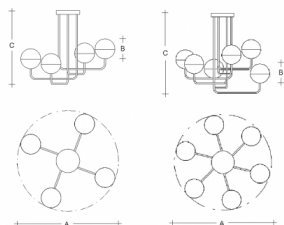

SEMILUNA ZT4.11.S200.X

Typ: závěsné svítidlo

Stínítko: bílé ručně fukané trojvrstvé sklo opál mat

Kovové části: ocelový plech lakovaný RAL 9003 (.60), RAL 9005 (.61), RAL Bronz (.73) nebo RAL Chrom (.77)

Závěs: tyčový

							
E27	4x60W(max 9W LED)	1050	200	750	-	-	12600

Napětí: 230V

IK kód: IK01

Patice: E27

Světelný zdroj: 4x60W(max 9W LED)

A: 1050 mm

B: 200 mm

C: 750 mm

Pohybový senzor: Nedostupné

Track systém: Nedostupné

Hmotnost: 12600 g