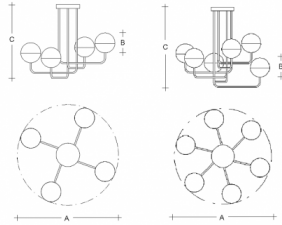

SEMILUNA ZT6.11.S200.X

**Typ:** závěsné svítidlo

**Stínítko:** bílé ručně foukané trojvrstvé sklo opál mat

**Kovové části:** ocelový plech lakovaný RAL 9003 (.60), RAL 9005 (.61), RAL Bronz (.73) nebo RAL Chrom (.77)

**Závěs:** tyčový

							
E27	6x60W(max 9W LED)	1050	200	850	-	-	17400

**Napětí:** 230V

**IK kód:** IK01

**Patice:** E27

**Světelný zdroj:** 6x60W(max 9W LED)

**A:** 1050 mm

**B:** 200 mm

**C:** 850 mm

**Pohybový senzor:** Nedostupné

**Track systém:** Nedostupné

**Hmotnost:** 17400 g