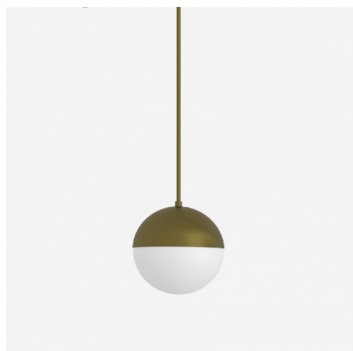

SEMILUNA ZT.11.S150.X

Typ: závěsné svítidlo

Stínítko: bílé ručně foukané trojvrstvé sklo opál mat

Kovové části: ocelový plech lakovaný RAL 9003 (.60), RAL 9005 (.61), RAL Bronz (.73) nebo RAL Chrom (.77)

Závěs: tyčový

		A	C			
E14	1x40W(max 5W LED)	150	1000	-	R*	1600

Napětí: 230V

IK kód: IK01

Patice: E14

Světelný zdroj: 1x40W(max 5W LED)

A: 150 mm

C: 1000 mm