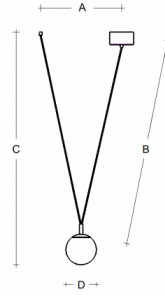

GEO ZK2.11.GB.61R

**Type:** luminaire suspendu

**Abat-jour:** verre blanc, soufflé de manière artisanale, à trois couches, satin opale mat

**Les pièces métalliques:** acier laqué RAL 9005 (.61)

**Suspension:** câble noir

Options de montage: plafond/plafond (A), plafond/track (B), track/track (C) ou plaque de plâtre (D)

		A	B	C	D			
G9	1x48W(max 5W LED)	400	955	1150	150	-	R	900

**Tension:** 230V

**IK code:** IK01

**Douille:** G9

**Lampe:** 1x48W(max 5W LED)

**A:** 400 mm

**B:** 955 mm

**C:** 1150 mm

**D:** 150 mm

**Capteur de mouvement:** Non disponible

**Track system:** Disponible

**Poids:** 900 g