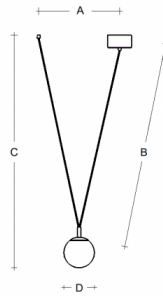

GEO ZK2.11.GD.61

Type: luminaire suspendu

Abat-jour: verre blanc, soufflé de manière artisanale, à trois couches, satin opale mat

Les pièces métalliques: acier laqué RAL 9005 (.61)

Suspension: câble noir

Options de montage: plafond/plafond (A), plafond/track (B), track/track (C) ou plaque de plâtre (D)

		A	B	C	D			
G9	1x48W(max 5W LED)	400	955	1150	150	-	-	D 1000

Tension: 230V

IK code: IK01

Douille: G9

Lampe: 1x48W(max 5W LED)

A: 400 mm

B: 955 mm

C: 1150 mm

D: 150 mm

Capteur de mouvement: Non disponible

Track system: Non disponible

Sádrokarton: Disponible

Poids: 1000 g

Lucis ZK2.11.GD.61 GEO / LDC (Polar)

Luminaire: Lucis ZK2.11.GD.61 GEO
Lamps: 1 x HALOPIN ECO 48W