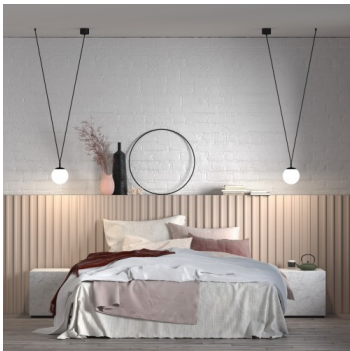

GEO ZK2.11.GD.61

Type: luminaire suspendu

Abat-jour: verre blanc, soufflé de manière artisanale, à trois couches, satin opale mat

Les pièces métalliques: acier laqué RAL 9005 (.61)

Suspension: câble noir

Options de montage: plafond/plafond (A), plafond/track (B), track/track (C) ou plaque de plâtre (D)

		A	B	C	D			
G9	1x48W(max 5W LED)	400	955	1150	150	-	-	D 1000

Tension: 230V

IK code: IK01

Douille: G9

Lampe: 1x48W(max 5W LED)

A: 400 mm

B: 955 mm

C: 1150 mm

D: 150 mm

Capteur de mouvement: Non disponible

Track system: Non disponible

Sádrokarton: Disponible

Poids: 1000 g

Lucis ZK2.11.GD.61 GEO / LDC (Polar)

Luminaire: Lucis ZK2.11.GD.61 GEO
Lamps: 1 x HALOPIN ECO 48W