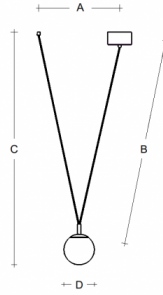

GEO ZK2.L1.GB.61R

**Typ:** závěsné svítidlo

**Stínítko:** bílé ručně fukané trojvrstvé sklo opál mat

**Kovové části:** ocelový plech lakovaný RAL 9005 (.61)

**Závěs:** černý kabel

Možnosti uchycení: strop/strop (A), strop/lišta (B), lišta/lišta (C) nebo sádkarton (D)

**Watt:** 6,2 W

**Teplota chromatičnosti:** 3000 K

**Světelný tok modulu:** 804 lm

**Světelný tok svítidla:** 680 lm

**A:** 400 mm

**B:** 955 mm

**C:** 1150 mm

**D:** 150 mm