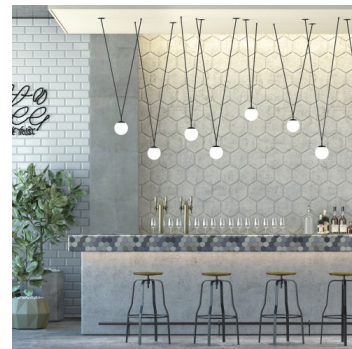

GEO ZK2.L2.GB.61R

**Typ:** závěsné svítidlo

**Stínítko:** bílé ručně fukané trojvrstvé sklo opál mat

**Kovové části:** ocelový plech lakovaný RAL 9005 (.61)

**Závěs:** černý kabel

Možnosti uchycení: strop/strop (A), strop/lišta (B), lišta/lišta (C) nebo sádkarton (D)