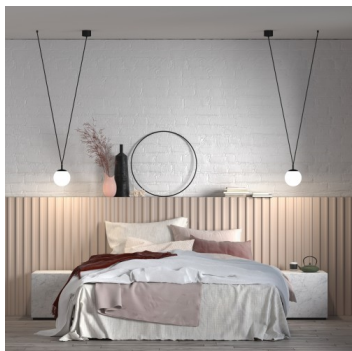

GEO ZK2.L2.GB.61R

**Typ:** závěsné svítidlo

**Stínítko:** bílé ručně fukané trojvrstvé sklo opál mat

**Kovové části:** ocelový plech lakovaný RAL 9005 (.61)

**Závěs:** černý kabel

Možnosti uchycení: strop/strop (A), strop/lišta (B), lišta/lišta (C) nebo sádkarton (D)