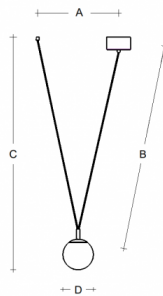

GEO ZK2.L2.GB.61R

**Typ:** závěsné svítidlo

**Stínítko:** bílé ručně fukané trojvrstvé sklo opál mat

**Kovové části:** ocelový plech lakovaný RAL 9005 (.61)

**Závěs:** černý kabel

Možnosti uchycení: strop/strop (A), strop/lišta (B), lišta/lišta (C) nebo sádkarton (D)

**Watt:** 6,2 W

**Teplota chromatičnosti:** 4000 K

**Světelný tok modulu:** 804 lm

**Světelný tok svítidla:** 680 lm

**A:** 400 mm

**B:** 955 mm

**C:** 1150 mm

**D:** 150 mm