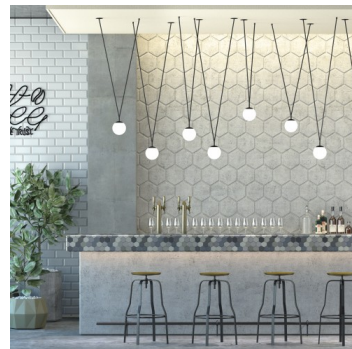

GEO ZK2.L2.GC.61R

**Typ:** závěsné svítidlo

**Stínítko:** bílé ručně fukané trojvrstvé sklo opál mat

**Kovové části:** ocelový plech lakovaný RAL 9005 (.61)

**Závěs:** černý kabel

Možnosti uchycení: strop/strop (A), strop/lišta (B), lišta/lišta (C) nebo sádkokarton (D)