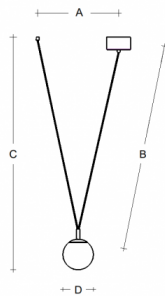

GEO ZK2.L2.GC.61R

**Typ:** závěsné svítidlo

**Stínítko:** bílé ručně fukané trojvrstvé sklo opál mat

**Kovové části:** ocelový plech lakovaný RAL 9005 (.61)

**Závěs:** černý kabel

Možnosti uchycení: strop/strop (A), strop/lišta (B), lišta/lišta (C) nebo sádkokarton (D)

**Watt:** 6,2 W

**Teplota chromatičnosti:** 4000 K

**Světelný tok modulu:** 869 lm

**Světelný tok svítidla:** 736 lm

**A:** 400 mm

**B:** 955 mm

**C:** 1150 mm

**D:** 150 mm