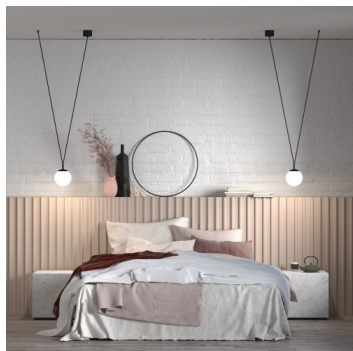

GEO ZK2.L2.GC.61R

**Typ:** závěsné svítidlo

**Stínítko:** bílé ručně fukané trojvrstvé sklo opál mat

**Kovové části:** ocelový plech lakovaný RAL 9005 (.61)

**Závěs:** černý kabel

Možnosti uchycení: strop/strop (A), strop/lišta (B), lišta/lišta (C) nebo sádkokarton (D)