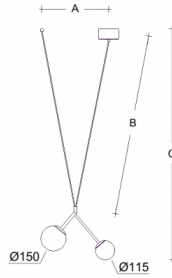

Typ: závěsné svítidlo

Stínítko: bílé ručně foukané trojvrstvé sklo opál mat

Kovové části: ocelový plech lakovaný RAL 9003 (.60) nebo RAL 9005 (.61)

Závěs: bílý nebo černý kabel

Možnosti uchycení: strop/strop (A), strop/lišta (B), lišta/lišta (C) nebo sádkokarton (D)

		A	B	C			
G9	1x33W+1x48W(max 2x5W LED)	400	955	1320	-	-	1600

Napětí: 230V

IK kód: IK01

Patice: G9

Světelný zdroj: 1x33W+1x48W(max 2x5W LED)

A: 400 mm

B: 955 mm

C: 1320 mm

Pohybový senzor: Nedostupné

Track systém: Nedostupné

Hmotnost: 1600 g