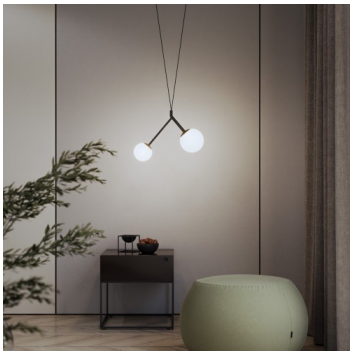

Typ: závěsné svítidlo

Stínítko: bílé ručně foukané trojvrstvé sklo opál mat

Kovové části: ocelový plech lakovaný RAL 9003 (.60) nebo RAL 9005 (.61)

Závěs: bílý nebo černý kabel

Možnosti uchycení: strop/strop (A), strop/lišta (B), lišta/lišta (C) nebo sádkokarton (D)