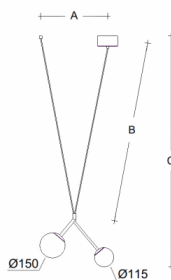

Typ: závěsné svítidlo

Stínítko: bílé ručně foukané trojvrstvé sklo opál mat

Kovové části: ocelový plech lakovaný RAL 9003 (.60) nebo RAL 9005 (.61)

Závěs: bílý nebo černý kabel

Možnosti uchycení: strop/strop (A), strop/lišta (B), lišta/lišta (C) nebo sádkartón (D)

		A	B	C			
G9	1x33W+1x48W(max 2x5W LED)	400	955	1320	-	R	1600

Napětí: 230V

IK kód: IK01

Patice: G9

Světelný zdroj: 1x33W+1x48W(max 2x5W LED)

A: 400 mm

B: 955 mm

C: 1320 mm

Pohybový senzor: Nedostupné

Track systém: Dostupné

Hmotnost: 1600 g