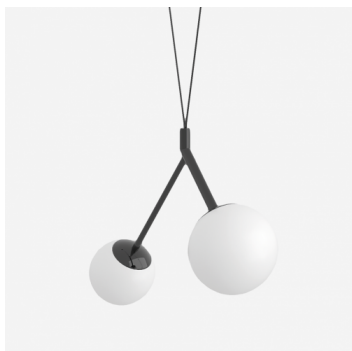

Typ: závěsné svítidlo

Stínítko: bílé ručně foukané trojvrstvé sklo opál mat

Kovové části: ocelový plech lakovaný RAL 9003 (.60) nebo RAL 9005 (.61)

Závěs: bílý nebo černý kabel

Možnosti uchycení: strop/strop (A), strop/lišta (B), lišta/lišta (C) nebo sádkartón (D)

		A	B	C			
G9	1x33W+1x48W(max 2x5W LED)	400	955	1320	-	R	1600

Napětí: 230V

IK kód: IK01

Patice: G9

Světelný zdroj: 1x33W+1x48W(max 2x5W LED)

A: 400 mm

B: 955 mm

C: 1320 mm

Pohybový senzor: Nedostupné

Track systém: Dostupné

Hmotnost: 1600 g