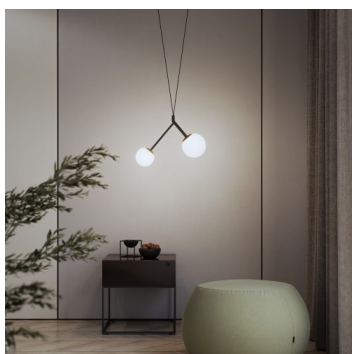

Typ: závěsné svítidlo

Stínítko: bílé ručně foukané trojvrstvé sklo opál mat

Kovové části: ocelový plech lakovaný RAL 9003 (.60) nebo RAL 9005 (.61)

Závěs: bílý nebo černý kabel

Možnosti uchycení: strop/strop (A), strop/lišta (B), lišta/lišta (C) nebo sádkartón (D)