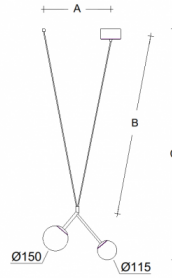

Typ: závěsné svítidlo

Stínítko: bílé ručně foukané trojvrstvé sklo opál mat

Kovové části: ocelový plech lakovaný RAL 9003 (.60) nebo RAL 9005 (.61)

Závěs: bílý nebo černý kabel

Možnosti uchycení: strop/strop (A), strop/lišta (B), lišta/lišta (C) nebo sádrokarton (D)

		A	B	C					
G9	1x33W+1x48W(max 2x5W LED)	400	955	1320	-	-	D	1700	

Napětí: 230V

IK kód: IK01

Patice: G9

Světelný zdroj: 1x33W+1x48W(max 2x5W LED)

A: 400 mm

B: 955 mm

C: 1320 mm

Pohybový senzor: Nedostupné

Track systém: Nedostupné

Zavěšení do sádrokartonu: Dostupné

Hmotnost: 1700 g