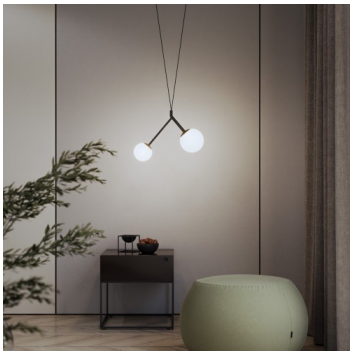

Typ: závěsné svítidlo

Stínítko: bílé ručně foukané trojvrstvé sklo opál mat

Kovové části: ocelový plech lakovaný RAL 9003 (.60) nebo RAL 9005 (.61)

Závěs: bílý nebo černý kabel

Možnosti uchycení: strop/strop (A), strop/lišta (B), lišta/lišta (C) nebo sádrokarton (D)