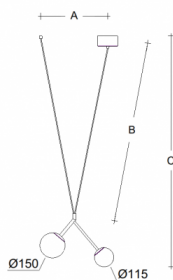

Typ: závěsné svítidlo

Stínítko: bílé ručně foukané trojvrstvé sklo opál mat

Kovové části: ocelový plech lakovaný RAL 9003 (.60) nebo RAL 9005 (.61)

Závěs: bílý nebo černý kabel

Možnosti uchycení: strop/strop (A), strop/lišta (B), lišta/lišta (C) nebo sádkarton (D)

Watt: 10,1 W

Teplota chromatičnosti: 3000 K

Světelný tok modulu: 1358 lm

Světelný tok svítidla: 1132 lm

A: 400 mm

B: 955 mm

C: 1320 mm

Dali 2: Dostupné

Pohybový senzor: Nedostupné

Nouzový modul: Nedostupné

Track systém: Nedostupné

Zavěšení do sádkartonu: Nedostupné

Hmotnost: 2000 g