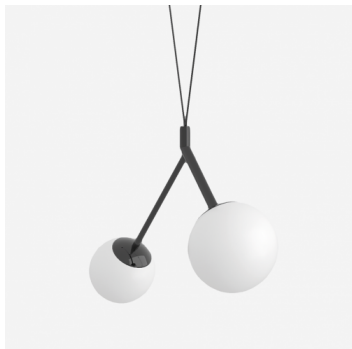

Typ: závěsné svítidlo

Stínítko: bílé ručně foukané trojvrstvé sklo opál mat

Kovové části: ocelový plech lakovaný RAL 9003 (.60) nebo RAL 9005 (.61)

Závěs: bílý nebo černý kabel

Možnosti uchycení: strop/strop (A), strop/lišta (B), lišta/lišta (C) nebo sádkarton (D)

W	K	Světelný tok modulu lm	Světelný tok svítidla lm	A	B	C	DALI 2	IK01	IK02	Bluetooth	Dim	Weight
10,1	3000	1358	1132	400	955	1320	M	-	-	Q*	-	2000

Napětí: 230V

IK kód: IK01

Předřadník: Driver

CRI: >90

Životnost LED: L80/F10 50000 hodin

Watt: 10,1 W

Teplota chromatičnosti: 3000 K

Světelný tok modulu: 1358 lm

Světelný tok svítidla: 1132 lm

A: 400 mm

B: 955 mm

C: 1320 mm

Dali 2: Dostupné

Pohybový senzor: Nedostupné

Nouzový modul: Nedostupné

Track systém: Nedostupné

Zavěšení do sádkartonu: Nedostupné

Hmotnost: 2000 g