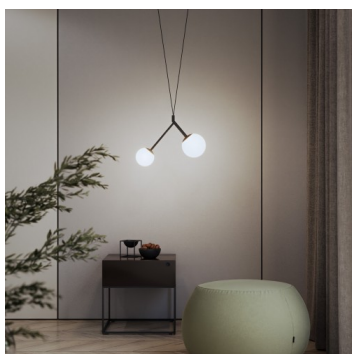

Typ: závěsné svítidlo

Stínítko: bílé ručně foukané trojvrstvé sklo opál mat

Kovové části: ocelový plech lakovaný RAL 9003 (.60) nebo RAL 9005 (.61)

Závěs: bílý nebo černý kabel

Možnosti uchycení: strop/strop (A), strop/lišta (B), lišta/lišta (C) nebo sádkarton (D)