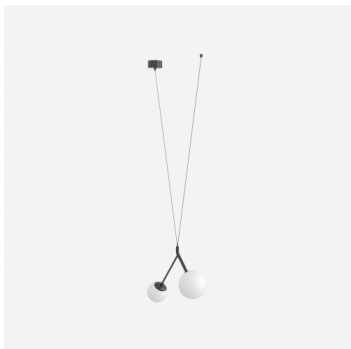

Typ: závěsné svítidlo

Stínítko: bílé ručně foukané trojvrstvé sklo opál mat

Kovové části: ocelový plech lakovaný RAL 9003 (.60) nebo RAL 9005 (.61)

Závěs: bílý nebo černý kabel

Možnosti uchycení: strop/strop (A), strop/lišta (B), lišta/lišta (C) nebo sádkarton (D)

W	K	Světelný tok modulu lm	Světelný tok svítidla lm	A	B	C	DALI 2	IK01	IK02	Bluetooth	Dim	Weight
10,1	3000	1358	1132	400	955	1320	M	-	-	Q*	-	2000

Napětí: 230V

IK kód: IK01

Předřadník: Driver

CRI: >90

Životnost LED: L80/F10 50000 hodin

Watt: 10,1 W

Teplota chromatičnosti: 3000 K

Světelný tok modulu: 1358 lm

Světelný tok svítidla: 1132 lm

A: 400 mm

B: 955 mm

C: 1320 mm

Dali 2: Dostupné

Pohybový senzor: Nedostupné

Nouzový modul: Nedostupné

Track systém: Nedostupné

Zavěšení do sádkartonu: Nedostupné

Hmotnost: 2000 g