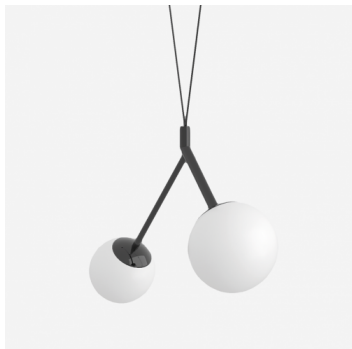

Typ: závěsné svítidlo

Stínítko: bílé ručně foukané trojvrstvé sklo opál mat

Kovové části: ocelový plech lakovaný RAL 9003 (.60) nebo RAL 9005 (.61)

Závěs: bílý nebo černý kabel

Možnosti uchycení: strop/strop (A), strop/lišta (B), lišta/lišta (C) nebo sádkarton (D)

W	K	Světelný tok modulu lm	Světelný tok svítidla lm	A	B	C	DALI 2	IK01	IK02	Bluetooth	Dim	Weight
10,1	4000	1456	1223	400	955	1320	M	-	-	Q*	-	2000

Napětí: 230V

IK kód: IK01

Předřadník: Driver

CRI: >90

Životnost LED: L80/F10 50000 hodin

Watt: 10,1 W

Teplota chromatičnosti: 4000 K

Světelný tok modulu: 1456 lm

Světelný tok svítidla: 1223 lm

A: 400 mm

B: 955 mm

C: 1320 mm

Dali 2: Dostupné

Pohybový senzor: Nedostupné

Nouzový modul: Nedostupné

Track systém: Nedostupné

Zavěšení do sádkartonu: Nedostupné

Hmotnost: 2000 g