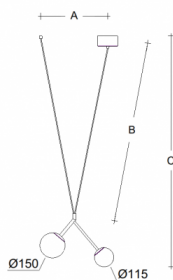

Typ: závěsné svítidlo

Stínítko: bílé ručně foukané trojvrstvé sklo opál mat

Kovové části: ocelový plech lakovaný RAL 9003 (.60) nebo RAL 9005 (.61)

Závěs: bílý nebo černý kabel

Možnosti uchycení: strop/strop (A), strop/lišta (B), lišta/lišta (C) nebo sádkarton (D)

Watt: 10,1 W

Teplota chromatičnosti: 4000 K

Světelný tok modulu: 1456 lm

Světelný tok svítidla: 1223 lm

A: 400 mm

B: 955 mm

C: 1320 mm

Dali 2: Dostupné

Pohybový senzor: Nedostupné

Nouzový modul: Nedostupné

Track systém: Nedostupné

Zavěšení do sádkartonu: Nedostupné

Hmotnost: 2000 g