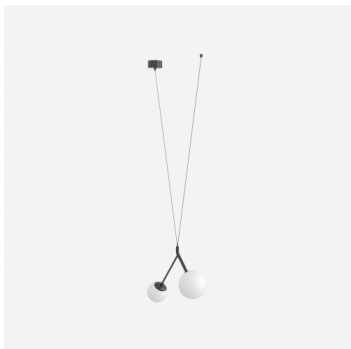

Typ: závěsné svítidlo

Stínítko: bílé ručně foukané trojvrstvé sklo opál mat

Kovové části: ocelový plech lakovaný RAL 9003 (.60) nebo RAL 9005 (.61)

Závěs: bílý nebo černý kabel

Možnosti uchycení: strop/strop (A), strop/lišta (B), lišta/lišta (C) nebo sádkarton (D)

W	K	Světelný tok modulu lm	Světelný tok svítidla lm	A	B	C	DALI 2	IK01	IK02	Bluetooth	Dim	Weight
10,1	4000	1456	1223	400	955	1320	M	-	-	Q*	-	2000

Napětí: 230V

IK kód: IK01

Předřadník: Driver

CRI: >90

Životnost LED: L80/F10 50000 hodin

Watt: 10,1 W

Teplota chromatičnosti: 4000 K

Světelný tok modulu: 1456 lm

Světelný tok svítidla: 1223 lm

A: 400 mm

B: 955 mm

C: 1320 mm

Dali 2: Dostupné

Pohybový senzor: Nedostupné

Nouzový modul: Nedostupné

Track systém: Nedostupné

Zavěšení do sádkartonu: Nedostupné

Hmotnost: 2000 g