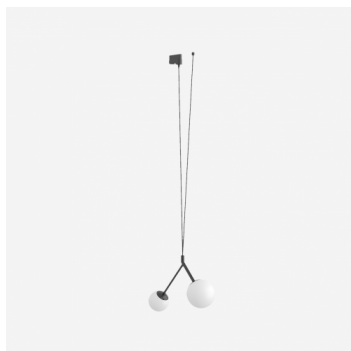

Typ: závěsné svítidlo

Stínítko: bílé ručně foukané trojvrstvé sklo opál mat

Kovové části: ocelový plech lakovaný RAL 9003 (.60) nebo RAL 9005 (.61)

Závěs: bílý nebo černý kabel

Možnosti uchycení: strop/strop (A), strop/lišta (B), lišta/lišta (C) nebo sádkokarton (D)

W	K	Světelný tok modulu lm	Světelný tok svítidla lm	A	B	C	DALI 2	IK01	Bluetooth	Emergency	Emergency	Emergency	Emergency	Emergency
10,1	4000	1456	1223	400	955	1320	M	-	-	-	R	-	1600	

Napětí: 230V

IK kód: IK01

B: 955 mm

C: 1320 mm

Dali 2: Dostupné

Pohybový senzor: Nedostupné

Nouzový modul: Nedostupné

Track systém: Dostupné

Zavěšení do sádkartonu: Nedostupné

Hmotnost: 1600 g