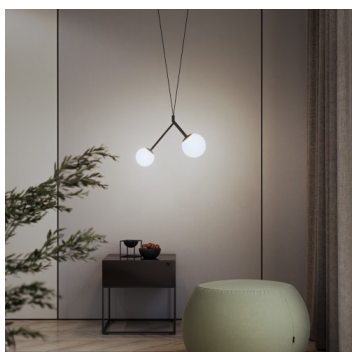

Typ: závěsné svítidlo

Stínítko: bílé ručně foukané trojvrstvé sklo opál mat

Kovové části: ocelový plech lakovaný RAL 9003 (.60) nebo RAL 9005 (.61)

Závěs: bílý nebo černý kabel

Možnosti uchycení: strop/strop (A), strop/lišta (B), lišta/lišta (C) nebo sádkokarton (D)