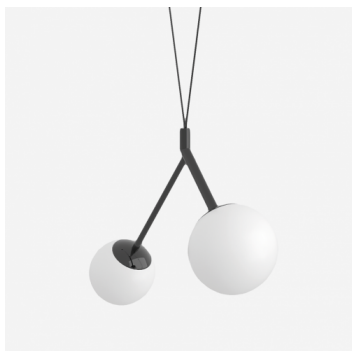

Typ: závěsné svítidlo

Stínítko: bílé ručně foukané trojvrstvé sklo opál mat

Kovové části: ocelový plech lakovaný RAL 9003 (.60) nebo RAL 9005 (.61)

Závěs: bílý nebo černý kabel

Možnosti uchycení: strop/strop (A), strop/lišta (B), lišta/lišta (C) nebo sádkokarton (D)

W	K	Světelný tok modulu lm	Světelný tok svítidla lm	A	B	C	DALI 2	IK01	Bluetooth	Emergency	Emergency	Emergency	Emergency	Emergency
10,1	4000	1456	1223	400	955	1320	M	-	-	-	R	-	1600	

Napětí: 230V

IK kód: IK01

B: 955 mm

C: 1320 mm

Dali 2: Dostupné

Pohybový senzor: Nedostupné

Nouzový modul: Nedostupné

Track systém: Dostupné

Zavěšení do sádkartonu: Nedostupné

Hmotnost: 1600 g