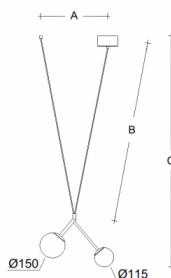

Typ: závěsné svítidlo

Stínítko: bílé ručně foukané trojvrstvé sklo opál mat

Kovové části: ocelový plech lakovaný RAL 9003 (.60) nebo RAL 9005 (.61)

Závěs: bílý nebo černý kabel

Možnosti uchycení: strop/strop (A), strop/lišta (B), lišta/lišta (C) nebo sádkokarton (D)

B: 955 mm

C: 1320 mm

Dali 2: Dostupné

Pohybový senzor: Nedostupné

Nouzový modul: Nedostupné

Track systém: Dostupné

Zavěšení do sádkartonu: Nedostupné

Hmotnost: 1600 g