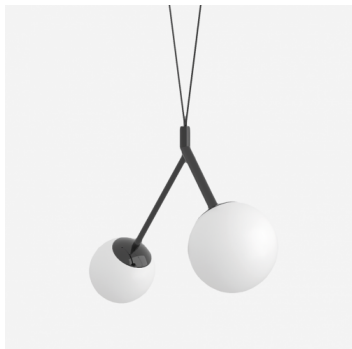

Typ: závěsné svítidlo

Stínítko: bílé ručně foukané trojvrstvé sklo opál mat

Kovové části: ocelový plech lakovaný RAL 9003 (.60) nebo RAL 9005 (.61)

Závěs: bílý nebo černý kabel

Možnosti uchycení: strop/strop (A), strop/lišta (B), lišta/lišta (C) nebo sádkarton (D)

Watt: 10,1 W

Teplota chromatičnosti: 4000 K

Světelný tok modulu: 1456 lm

Světelný tok svítidla: 1223 lm

A: 400 mm

B: 955 mm

C: 1320 mm

Dali 2: Dostupné

Pohybový senzor: Nedostupné

Nouzový modul: Nedostupné

Track systém: Dostupné

Zavěšení do sádkartonu: Nedostupné

Hmotnost: 1600 g