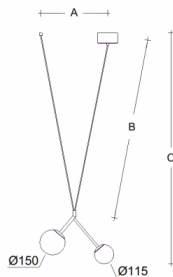

Typ: závěsné svítidlo

Stínítko: bílé ručně foukané trojvrstvé sklo opál mat

Kovové části: ocelový plech lakovaný RAL 9003 (.60) nebo RAL 9005 (.61)

Závěs: bílý nebo černý kabel

Možnosti uchycení: strop/strop (A), strop/lišta (B), lišta/lišta (C) nebo sádkarton (D)

Watt: 10,1 W

Teplota chromatičnosti: 4000 K

Světelný tok modulu: 1456 lm

Světelný tok svítidla: 1223 lm

A: 400 mm

B: 955 mm

C: 1320 mm

Dali 2: Dostupné

Pohybový senzor: Nedostupné

Nouzový modul: Nedostupné

Track systém: Dostupné

Zavěšení do sádkartonu: Nedostupné

Hmotnost: 1600 g