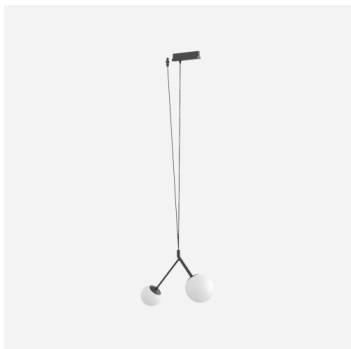

Typ: závěsné svítidlo

Stínítko: bílé ručně foukané trojvrstvé sklo opál mat

Kovové části: ocelový plech lakovaný RAL 9003 (.60) nebo RAL 9005 (.61)

Závěs: bílý nebo černý kabel

Možnosti uchycení: strop/strop (A), strop/lišta (B), lišta/lišta (C) nebo sádkarton (D)

Watt: 10,1 W

Teplota chromatičnosti: 4000 K

Světelný tok modulu: 1456 lm

Světelný tok svítidla: 1223 lm

A: 400 mm

B: 955 mm

C: 1320 mm

Dali 2: Dostupné

Pohybový senzor: Nedostupné

Nouzový modul: Nedostupné

Track systém: Dostupné

Zavěšení do sádkartonu: Nedostupné

Hmotnost: 1600 g