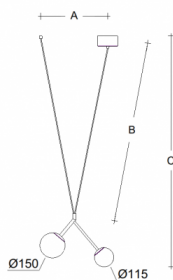

Typ: závěsné svítidlo

Stínítko: bílé ručně foukané trojvrstvé sklo opál mat

Kovové části: ocelový plech lakovaný RAL 9003 (.60) nebo RAL 9005 (.61)

Závěs: bílý nebo černý kabel

Možnosti uchycení: strop/strop (A), strop/lišta (B), lišta/lišta (C) nebo sádkarton (D)

Watt: 10,1 W

Teplota chromatičnosti: 3000 K

Světelný tok modulu: 1358 lm

Světelný tok svítidla: 1132 lm

A: 400 mm

B: 955 mm

C: 1320 mm

Dali 2: Dostupné

Pohybový senzor: Nedostupné

Nouzový modul: Nedostupné

Track systém: Nedostupné

Zavěšení do sádkartonu: Dostupné

Hmotnost: 1800 g