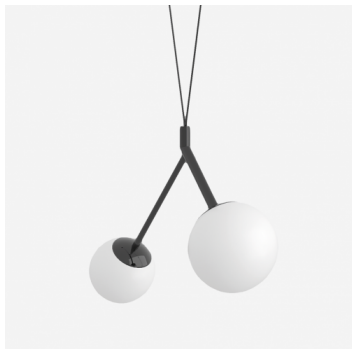

Typ: závěsné svítidlo

Stínítko: bílé ručně foukané trojvrstvé sklo opál mat

Kovové části: ocelový plech lakovaný RAL 9003 (.60) nebo RAL 9005 (.61)

Závěs: bílý nebo černý kabel

Možnosti uchycení: strop/strop (A), strop/lišta (B), lišta/lišta (C) nebo sádkarton (D)

Watt: 10,1 W

Teplota chromatičnosti: 3000 K

Světelný tok modulu: 1358 lm

Světelný tok svítidla: 1132 lm

A: 400 mm

B: 955 mm

C: 1320 mm

Dali 2: Dostupné

Pohybový senzor: Nedostupné

Nouzový modul: Nedostupné

Track systém: Nedostupné

Zavěšení do sádkartonu: Dostupné

Hmotnost: 1800 g