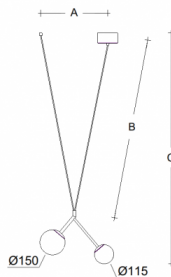

**Typ:** závěsné svítidlo

**Stínítko:** bílé ručně foukané trojvrstvé sklo opál mat

**Kovové části:** ocelový plech lakovaný RAL 9003 (.60) nebo RAL 9005 (.61)

**Závěs:** bílý nebo černý kabel

Možnosti uchycení: strop/strop (A), strop/lišta (B), lišta/lišta (C) nebo sádkarton (D)

**Watt:** 10,1 W

**Teplota chromatičnosti:** 4000 K

**Světelný tok modulu:** 1456 lm

**Světelný tok svítidla:** 1223 lm

**A:** 400 mm

**B:** 955 mm

**C:** 1320 mm

**Dali 2:** Dostupné