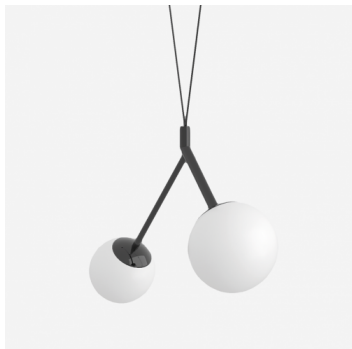

**Typ:** závěsné svítidlo

**Stínítko:** bílé ručně foukané trojvrstvé sklo opál mat

**Kovové části:** ocelový plech lakovaný RAL 9003 (.60) nebo RAL 9005 (.61)

**Závěs:** bílý nebo černý kabel

Možnosti uchycení: strop/strop (A), strop/lišta (B), lišta/lišta (C) nebo sádkarton (D)

**Pohybový senzor:** Nedostupné

**Nouzový modul:** Nedostupné

**Track systém:** Nedostupné

**Zavěšení do sádkartonu:** Dostupné

**Hmotnost:** 1800 g