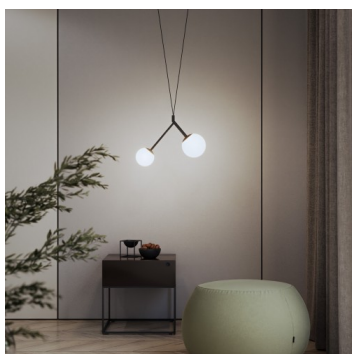

**Typ:** závěsné svítidlo

**Stínítko:** bílé ručně foukané trojvrstvé sklo opál mat

**Kovové části:** ocelový plech lakovaný RAL 9003 (.60) nebo RAL 9005 (.61)

**Závěs:** bílý nebo černý kabel

Možnosti uchycení: strop/strop (A), strop/lišta (B), lišta/lišta (C) nebo sádkarton (D)