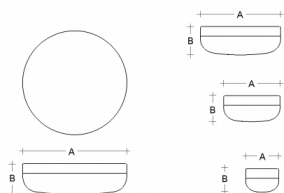

PRIMA BS14.K1.P14.XY

Type: luminaire de plafond et mural

Abat-jour: verre blanc, soufflé de manière artisanale, à trois couches, satin opale mat

Luminaire: aluminium laqué RAL 9016 (.41), RAL 9005 (.45), RAL Argento dorato (.70), RAL Bronze (.73) ou RAL Laiton (.74)