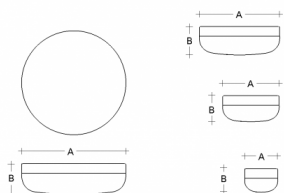

PRIMA BS14.K2.P14.XY

Typ: stropní a nástěnné svítidlo

Stínítko: bílé ručně foukané trojvrstvé sklo opál mat

Tělo svítidla: hliník lakovaný RAL 9016 (.41), RAL 9005 (.45), RAL Argento dorato (.70), RAL Bronz (.73) nebo RAL Mosaz (.74)

Watt: 9,6 W

Teplota chromatičnosti: 4000 K

Světelný tok modulu: 1295 lm

Světelný tok svítidla: 868 lm

A: 140 mm

B: 100 mm

Dali 2: Dostupné

Pohybový senzor: Nedostupné