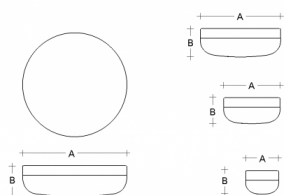

**PRIMA** BS14.K2.P14.XY

**Type:** luminaire de plafond et mural

**Abat-jour:** verre blanc, soufflé de manière artisanale, à trois couches, satin opale mat

**Luminaire:** aluminium laqué RAL 9016 (.41), RAL 9005 (.45), RAL Argento dorato (.70), RAL Bronze (.73) ou RAL Laiton (.74)

W	K	Module luminous flux lm	Luminaire luminous flux lm	A	B	DALI 2	Emergency	Bluetooth	Track system	Weight
9,6	4000	1295	868	140	100	M	-	-	Q*	900

**Tension:** 230V

**IK code:** IK01

**Ballaste:** Driver

**CRI:** >90