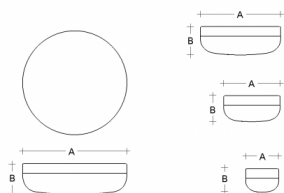

PRIMA BS24.K1.P24.XY

Typ: stropní a nástěnné svítidlo

Stínítko: bílé ručně foukané trojvrstvé sklo opál mat

Těleso svítidla: hliník lakovaný RAL 9016 (.41), RAL 9005 (.45), RAL Argento dorato (.70), RAL Bronz (.73) nebo RAL Mosaz (.74)