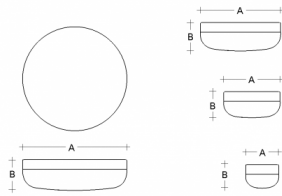

PRIMA BS24.K2.P24.XY

Typ: Decken- und Wandleuchte

Lampenschirm: weißes, mundgeblasenes, dreischichtiges Opalglas seidenmatt

Leuchte: Aluminium lackiert – RAL 9016 (.41), RAL 9005 (.45), RAL Argento dorato (.70), RAL Bronze (.73) oder RAL Messing (.74)