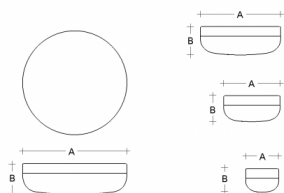

PRIMA BS24.K2.P24.XY

Type: luminaire de plafond et mural

Abat-jour: verre blanc, soufflé de manière artisanale, à trois couches, satin opale mat

Luminaire: aluminium laqué RAL 9016 (.41), RAL 9005 (.45), RAL Argento dorato (.70), RAL Bronze (.73) ou RAL Laiton (.74)