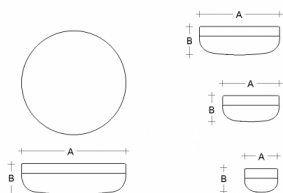

PRIMA BS24.K3.P24.XY

Typ: stropní a nástěnné svítidlo

Stínítko: bílé ručně foukané trojvrstvé sklo opál mat

Tělo svítidla: hliník lakovaný RAL 9016 (.41), RAL 9005 (.45), RAL Argento dorato (.70), RAL Bronz (.73) nebo RAL Mosaz (.74)

Watt: 12,5 W

Teplota chromatičnosti: 3000 K

Světelný tok modulu: 1691 lm

Světelný tok svítidla: 1133 lm

A: 240 mm

B: 110 mm

Dali 2: Dostupné

Pohybový senzor: Dostupné na poptávku