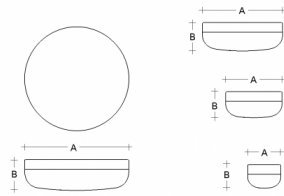

PRIMA BS24.K3.P24.XY

Typ: Decken- und Wandleuchte

Lampenschirm: weißes, mundgeblasenes, dreischichtiges Opalglas seidenmatt

Leuchte: Aluminium lackiert – RAL 9016 (.41), RAL 9005 (.45), RAL Argento dorato (.70), RAL Bronze (.73) oder RAL Messing (.74)