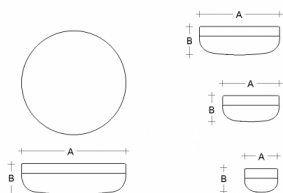

PRIMA BS24.K4.P24.XY

Typ: Decken- und Wandleuchte

Lampenschirm: weißes, mundgeblasenes, dreischichtiges Opalglas seidenmatt

Leuchte: Aluminium lackiert – RAL 9016 (.41), RAL 9005 (.45), RAL Argento dorato (.70), RAL Bronze (.73) oder RAL Messing (.74)