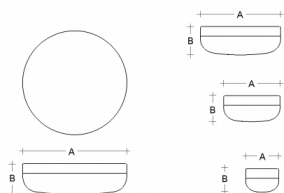

PRIMA BS34.K1.P34.XY

**Typ:** stropní a nástěnné svítidlo

**Stínítko:** bílé ručně foukané trojvrstvé sklo opál mat

**Tělo svítidla:** hliník lakovaný RAL 9016 (.41), RAL 9005 (.45), RAL Argento dorato (.70), RAL Bronz (.73) nebo RAL Mosaz (.74)

**Watt:** 36 W

**Teplota chromatičnosti:** 3000 K

**Světelný tok modulu:** 4448 lm

**Světelný tok svítidla:** 2980 lm

**A:** 340 mm

**B:** 120 mm

**Dali 2:** Dostupné

**Pohybový senzor:** Dostupné na poptávku