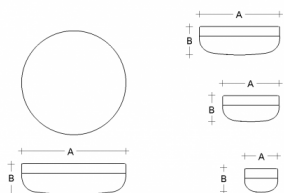

PRIMA BS34.K2.P34.XY

Typ: stropní a nástěnné svítidlo

Stínítko: bílé ručně foukané trojvrstvé sklo opál mat

Tělo svítidla: hliník lakovaný RAL 9016 (.41), RAL 9005 (.45), RAL Argento dorato (.70), RAL Bronz (.73) nebo RAL Mosaz (.74)

Watt: 36 W

Teplota chromatičnosti: 4000 K

Světelný tok modulu: 4659 lm

Světelný tok svítidla: 3122 lm

A: 340 mm

B: 120 mm

Dali 2: Dostupné

Pohybový senzor: Dostupné na poptávku