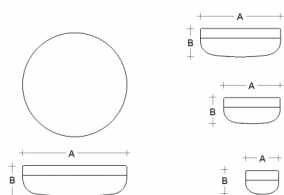

**PRIMA** BS34.K3.P34.XY

**Type:** luminaire de plafond et mural

**Abat-jour:** verre blanc, soufflé de manière artisanale, à trois couches, satin opale mat

**Luminaire:** aluminium laqué RAL 9016 (.41), RAL 9005 (.45), RAL Argento dorato (.70), RAL Bronze (.73) ou RAL Laiton (.74)

**Watt:** 23,3 W

**Température Couleur:** 3000 K

**Module luminous flux:** 3052 lm

**Luminaire luminous flux:** 2045 lm

**A:** 340 mm

**B:** 120 mm

**Dali 2:** Disponible

**Capteur de mouvement:** Disponible sur demande