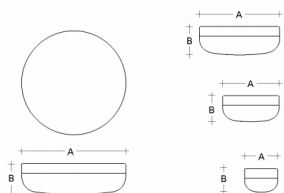

**PRIMA BS44.K1.P44.XY**

**Typ:** stropní a nástěnné svítidlo

**Stínítko:** bílé ručně fukané trojvrstvé sklo opál mat

**Tělo svítidla:** hliník lakovaný RAL 9016 (.41), RAL 9005 (.45), RAL Argento dorato (.70), RAL Bronz (.73) nebo RAL Mosaz (.74)

**Watt:** 44,5 W

**Teplota chromatičnosti:** 3000 K

**Světelný tok modulu:** 5810 lm

**Světelný tok svítidla:** 3892 lm

**A:** 440 mm

**B:** 130 mm

**Dali 2:** Dostupné

**Pohybový senzor:** Dostupné na poptávku