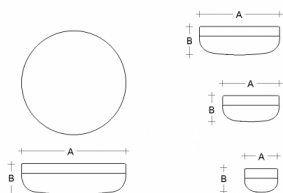

**PRIMA** BS44.K1.P44.XY

**Type:** luminaire de plafond et mural

**Abat-jour:** verre blanc, soufflé de manière artisanale, à trois couches, satin opale mat

**Luminaire:** aluminium laqué RAL 9016 (.41), RAL 9005 (.45), RAL Argento dorato (.70), RAL Bronze (.73) ou RAL Laiton (.74)

**Watt:** 44,5 W

**Température Couleur:** 3000 K

**Module luminous flux:** 5810 lm

**Luminaire luminous flux:** 3892 lm

**A:** 440 mm

**B:** 130 mm

**Dali 2:** Disponible

**Capteur de mouvement:** Disponible sur demande