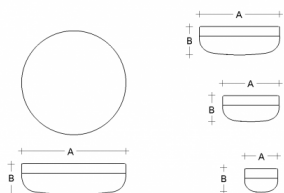

PRIMA BS44.K3.P44.XY

Typ: stropní a nástěnné svítidlo

Stínítko: bílé ručně foukané trojvrstvé sklo opál mat

Tělo svítidla: hliník lakovaný RAL 9016 (.41), RAL 9005 (.45), RAL Argento dorato (.70), RAL Bronz (.73) nebo RAL Mosaz (.74)

Watt: 29 W

Teplota chromatičnosti: 3000 K

Světelný tok modulu: 3945 lm

Světelný tok svítidla: 2643 lm

A: 440 mm

B: 130 mm

Dali 2: Dostupné

Pohybový senzor: Dostupné na poptávku