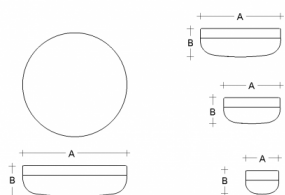

PRIMA BS44.K3.P44.XY

Type: luminaire de plafond et mural

Abat-jour: verre blanc, soufflé de manière artisanale, à trois couches, satin opale mat

Luminaire: aluminium laqué RAL 9016 (.41), RAL 9005 (.45), RAL Argento dorato (.70), RAL Bronze (.73) ou RAL Laiton (.74)

| W | K | Module luminous flux lm | Luminaire luminous flux lm | A | B | DALI 2 | Emergency | Bluetooth | Track system | Sádrokarton | Weight | |
|----|------|-------------------------------|----------------------------------|-----|-----|-----------|-----------|-----------|--------------|-------------|--------|------|
| 29 | 3000 | 3945 | 2643 | 440 | 130 | M | O* | P* | Q* | - | - | 4400 |

Luminaire luminous flux: 2643 lm

A: 440 mm

B: 130 mm

Dali 2: Disponible

Capteur de mouvement: Disponible sur demande

Module d'urgence: Disponible sur demande

Contrôle Bluetooth: Disponible sur demande

Track system: Non disponible