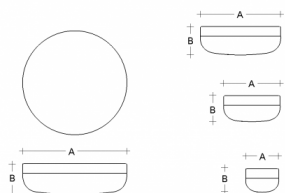

**PRIMA BS44.K4.P44.XY**

**Typ:** stropní a nástěnné svítidlo

**Stínítko:** bílé ručně foukané trojvrstvé sklo opál mat

**Tělo svítidla:** hliník lakovaný RAL 9016 (.41), RAL 9005 (.45), RAL Argento dorato (.70), RAL Bronz (.73) nebo RAL Mosaz (.74)

**Watt:** 29 W

**Teplota chromatičnosti:** 4000 K

**Světelný tok modulu:** 4133 lm

**Světelný tok svítidla:** 2769 lm

**A:** 440 mm

**B:** 130 mm

**Dali 2:** Dostupné

**Pohybový senzor:** Dostupné na poptávku